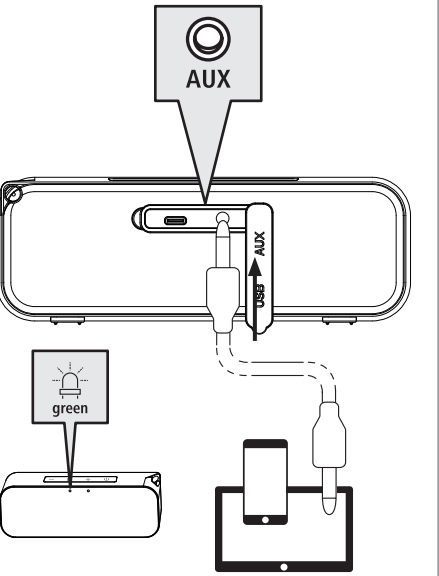

hama
Hama GmbH & Co KG
86652 Monheim / Germany

Service & Support
www.hama.com
+49 9091 502-0
D GB

"The *Bluetooth*® word mark and logos are registered trademarks owned by the Bluetooth SIG, Inc., and any use of such marks by Hama GmbH & Co KG is under license. Other trademarks and trade names are those of their respective owners."

All listed brands are trademarks of the corresponding companies. Errors and omissions excepted, and subject to technical changes. Our general terms of delivery and payment are applied.