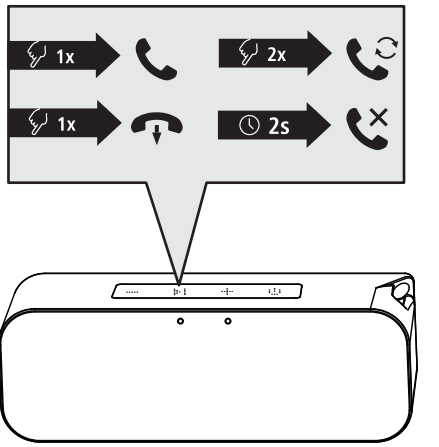

hama
Hama GmbH & Co KG
86652 Monheim / Germany

Service & Support
www.hama.com
+49 9091 502-0
D GB

"The *Bluetooth*® word mark and logos are registered trademarks owned by the Bluetooth SIG, Inc., and any use of such marks by Hama GmbH & Co KG is under license. Other trademarks and trade names are those of their respective owners."

All listed brands are trademarks of the corresponding companies. Errors and omissions excepted, and subject to technical changes. Our general terms of delivery and payment are applied.