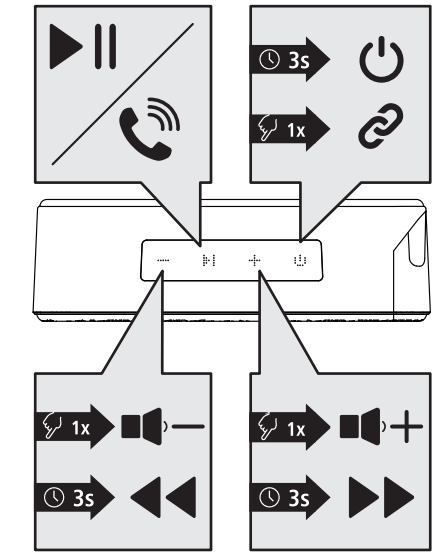

hama
Hama GmbH & Co KG
86652 Monheim / Germany

Service & Support
www.hama.com
+49 9091 502-0
D GB

"The *Bluetooth*® word mark and logos are registered trademarks owned by the Bluetooth SIG, Inc., and any use of such marks by Hama GmbH & Co KG is under license. Other trademarks and trade names are those of their respective owners."

All listed brands are trademarks of the corresponding companies. Errors and omissions excepted, and subject to technical changes. Our general terms of delivery and payment are applied.