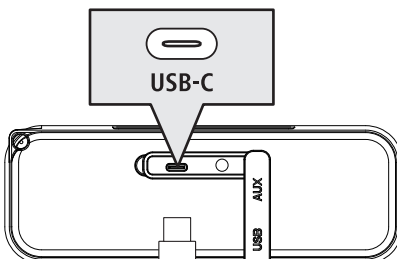

F Veuillez lire les avertissements et consignes de sécurité de la fiche ci-jointe avant d'utiliser le produit. **E** Antes de utilizar el producto, lea las advertencias e instrucciones de seguridad en la hoja de información adjunta. **NL** Lees voordat u van het product gebruikmaakt, de waarschuwingen en veiligheidsinstructies op het bijgevoegde informatieblad. **I** Prima dell'uso leggere attentamente le indicazioni di avvertimento e di sicurezza riguardanti il prodotto riportate sul foglio illustrativo. **PL** Przed użyciem produktu należy zapoznać się z treścią wskazówek ostrzeżeń i wskazówek bezpieczeństwa znajdujących się na dołączonej ulotce informacyjnej. **H** A termék használatá előtt olvassa el a mellékelt tájékoztatólapon található biztonsági előírásokat és figyelmeztetéseket. **RO** Înainte utilizării produsului citiți avertizările și instrucțiunile de siguranță de pe fișa cu informații anexată. **CZ** Před použitím si přečtěte výstražné a bezpečnostní pokyny uvedené na letáku přiloženém k produktu. **SK** Pred použitím výrobku si prečítajte výstražné a bezpečnostné upozornenia na priloženom listku s upozornením. **P** Antes da utilização do produto, leia os avisos e as indicações de segurança no folheto de instruções fornecido. **S** Läs varnings- och säkerhetsanvisningarna på medföljande informationsblad innan produkten används. **RUS** Перед использованием изделия ознакомьтесь с приложенными в комплекте правилами техники безопасности. **BG** Преди да използвате продукта, прочетете предупредителните указания и инструкциите за безопасност в приложени информационен лист. **GR** Πριν από τη χρήση του προϊόντος διαβάστε τις υποδείξεις ασφαλείας και προειδοποίησης στο παρεχόμενο σημείωμα οδηγιών. **TR** Ürünü kullanmadan önce ekteki bilgi notunda bulunan uyarı ve güvenlik bilgilerini okuyun. **FIN** Lue ennen tuotteen käyttöä oheisessa ohjelehtisessä olevat varoitukset ja turvaohjeet.