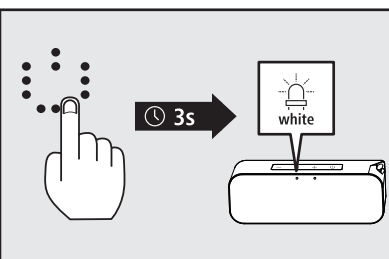

F Veuillez lire les avertissements et consignes de sécurité de la fiche ci-jointe avant d'utiliser le produit. **E** Antes de utilizar el producto, lea las advertencias e instrucciones de seguridad en la hoja de información adjunta. **NL** Lees voordat u van het product gebruikmaakt, de waarschuwingen en veiligheidsinstructies op het bijgevoegde informatieblad. **I** Prima dell'uso leggere attentamente le indicazioni di avvertimento e di sicurezza riguardanti il prodotto riportate sul foglio illustrativo. **PL** Przed użyciem produktu należy zapoznać się z treścią wskazówek ostrzeżeń i wskazówek bezpieczeństwa znajdujących się na dołączonej ulotce informacyjnej. **H** A termék használatá előtt olvassa el a mellékelt tájékoztatólapon található biztonsági előírásokat és figyelmeztetéseket. **RO** Înainte utilizării produsului citiți avertizările și instrucțiunile de siguranță de pe fișa cu informații anexată. **CZ** Před použitím si přečtěte výstražné a bezpečnostní pokyny uvedené na letáku přiloženém k produktu. **SK** Pred použitím výrobku si prečítajte výstražné a bezpečnostné upozornenia na priloženom listku s upozornením. **P** Antes da utilização do produto, leia os avisos e as indicações de segurança no folheto de instruções fornecido. **S** Läs varnings- och säkerhetsanvisningarna på medföljande informationsblad innan produkten används. **RUS** Перед использованием изделия ознакомьтесь с приложенными в комплекте правилами техники безопасности. **BG** Преди да използвате продукта, прочетете предупредителните указания и инструкциите за безопасност в приложени информационен лист. **GR** Πριν από τη χρήση του προϊόντος διαβάστε τις υποδείξεις ασφαλείας και προειδοποίησης στο παρεχόμενο σημείωμα οδηγιών. **TR** Ürünü kullanmadan önce ekteki bilgi notunda bulunan uyarı ve güvenlik bilgilerini okuyun. **FIN** Lue ennen tuotteen käyttöä oheisessa ohjelehtisessä olevat varoitukset ja turvaohjeet.