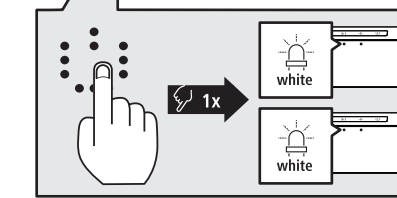

F Veuillez lire les avertissements et consignes de sécurité de la fiche ci-jointe avant d'utiliser le produit. **E** Antes de utilizar el producto, lea las advertencias e instrucciones de seguridad en la hoja de información adjunta. **NL** Lees voordat u van het product gebruikmaakt, de waarschuwingen en veiligheidsinstructies op het bijgevoegde informatieblad. **I** Prima dell'uso leggere attentamente le indicazioni di avvertimento e di sicurezza riguardanti il prodotto riportate sul foglio illustrativo. **PL** Przed użyciem produktu należy zapoznać się z treścią wskazówek ostrzeżeń i wskazówek bezpieczeństwa znajdujących się na dołączonej ulotce informacyjnej. **H** A termék használatá előtt olvassa el a mellékelt tájékoztatólapon található biztonsági előírásokat és figyelmeztetéseket. **RO** Înainte utilizării produsului citiți avertizările și instrucțiunile de siguranță de pe fișa cu informații anexată. **CZ** Před použitím si přečtěte výstražné a bezpečnostní pokyny uvedené na letáku přiloženém k produktu. **SK** Pred použitím výrobku si prečítajte výstražné a bezpečnostné upozornenia na priloženom listku s upozornením. **P** Antes da utilização do produto, leia os avisos e as indicações de segurança no folheto de instruções fornecido. **S** Läs varnings- och säkerhetsanvisningarna på medföljande informationsblad innan produkten används. **RUS** Перед использованием изделия ознакомьтесь с приложенными в комплекте правилами техники безопасности. **BG** Преди да използвате продукта, прочетете предупредителните указания и инструкциите за безопасност в приложени информационен лист. **GR** Πριν από τη χρήση του προϊόντος διαβάστε τις υποδείξεις ασφαλείας και προειδοποίησης στο παρεχόμενο σημείωμα οδηγιών. **TR** Ürünü kullanmadan önce ekteki bilgi notunda bulunan uyarı ve güvenlik bilgilerini okuyun. **FIN** Lue ennen tuotteen käyttöä oheisessa ohjelehtisessä olevat varoitukset ja turvaohjeet.