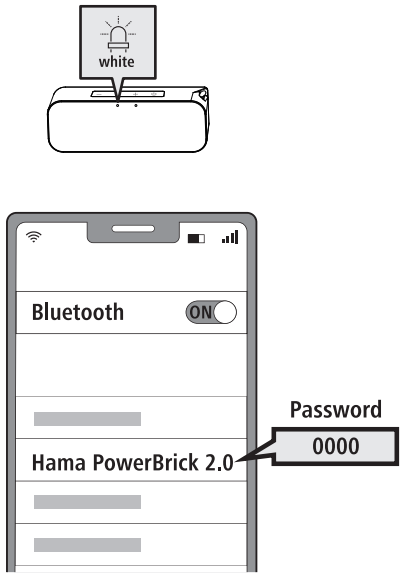

hama
Hama GmbH & Co KG
86652 Monheim / Germany

Service & Support
www.hama.com
+49 9091 502-0
D GB

"The *Bluetooth*® word mark and logos are registered trademarks owned by the Bluetooth SIG, Inc., and any use of such marks by Hama GmbH & Co KG is under license. Other trademarks and trade names are those of their respective owners."

All listed brands are trademarks of the corresponding companies. Errors and omissions excepted, and subject to technical changes. Our general terms of delivery and payment are applied.